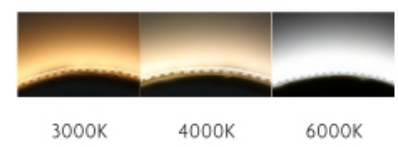

FOCUS ON LED STRIP LIGHTING

- HIGH CRI LED
- COLOR CONSISTENCY
- HIGH EFFICACY
- COLOR PURITY

5050 Series Flexible led strip

60LEDs/m 14.4w/m

Low
Decay

Long
Lifespan
>35000 hrs

3
YEAR

Part No.	LED/m	Volt(DC)	CRI (Ra)	W/WW(K)	Power ± 5%	lm/m ± 5%	IPXX
LC60-N5050-W/WW-12/24-IP20	60	12V 24V	80-95	6500 3500 5500 2700 4500 2400	14.4W/M	1258/1121	IP20
LC60-W5050-W/WW-12/24-IP65						1136/1026	IP65
LC60-W5050-W/WW-12/24-IP66						1242/1094	IP66
LC60-W5050-W/WW-12/24-IP67						1136/1026	IP67
LC60-W5050-W/WW-12/24-IP68						1121/1012	IP68