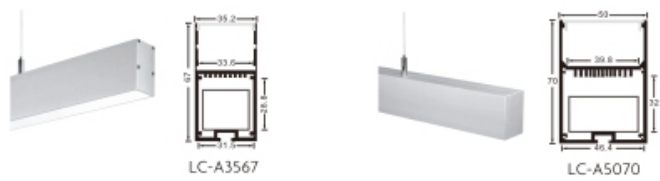

FOCUS ON LED STRIP LIGHTING

- HIGH CRI LED
- COLOR CONSISTENCY
- HIGH EFFICACY
- COLOR PURITY

5050 Series Flexible led strip

60LEDs/m 14.4w/m

Low
Decay

Long
Lifespan
>35000 hrs

3
YEAR

Part No.	LED/m	Volt(DC)	CRI (Ra)	W/WW(K)	Power ± 5%	lm/m ± 5%	IPXX
LC60-N5050-W/WW-12/24-IP20	60	12V 24V	80-95	6500 3500 5500 2700 4500 2400	14.4W/M	1258/1121	IP20
LC60-W5050-W/WW-12/24-IP65						1136/1026	IP65
LC60-W5050-W/WW-12/24-IP66						1242/1094	IP66
LC60-W5050-W/WW-12/24-IP67						1136/1026	IP67
LC60-W5050-W/WW-12/24-IP68						1121/1012	IP68