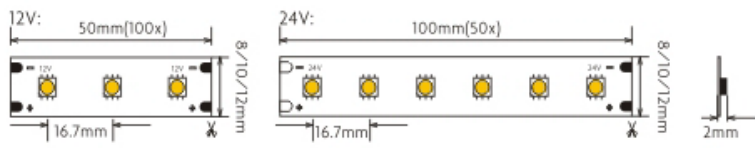

FOCUS ON LED STRIP LIGHTING

- HIGH CRI LED
- COLOR CONSISTENCY
- HIGH EFFICACY
- COLOR PURITY

5050 Series Flexible led strip

60LEDs/m 14.4w/m

Low
Decay

Long
Lifespan
>35000 hrs

3
YEAR

Part No.	LED/m	Volt(DC)	CRI (Ra)	W/WW(K)	Power ± 5%	lm/m ± 5%	IPXX
LC60-N5050-W/WW-12/24-IP20	60	12V 24V	80-95	6500 3500 5500 2700 4500 2400	14.4W/M	1258/1121	IP20
LC60-W5050-W/WW-12/24-IP65						1136/1026	IP65
LC60-W5050-W/WW-12/24-IP66						1242/1094	IP66
LC60-W5050-W/WW-12/24-IP67						1136/1026	IP67
LC60-W5050-W/WW-12/24-IP68						1121/1012	IP68